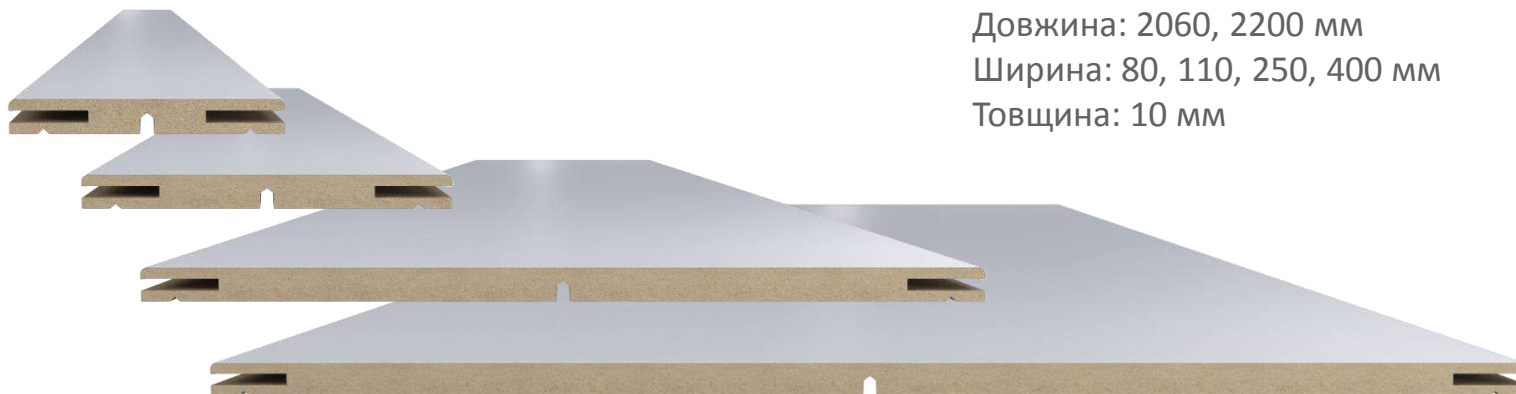

#### Розміри:

Довжина: 2200, 2300 мм

Ширина: 70 мм

Товщина: 10 мм

Ніжка: 45 x 3 мм

### Телескопічна добірна планка