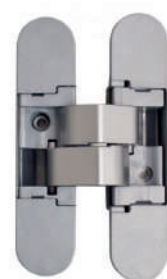

Модель: 15-32

Фурнітура FZB
— Накладки

Модель: 15-31

Модель: 15-33

Фурнітура FZB
— Петлі

Модель: 01-84 (125x75), 01-74 (100x70)

Фурнітура
— Петлі приховані

Модель: Koblenz Kombi-3