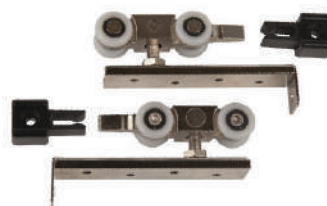

Модель: 01-01

БРОНЗА (АВ)

СРІБЛО (СР)

ЗОЛОТО (РВ)

Модель: 01-09

НЕ ФАРБОВАНИЙ АЛЮМІНІЙ

Модель: направляюча

СРІБЛО (СР)

Модель: ролик (к-т, 2 шт.)

МАТОВЕ СРІБЛО (SN/СР)

БРОНЗА (АВ)

СРІБЛО (СР)

ЧОРНИЙ (ОРВ)

Модель: ручка для розсувної системи

Комплект роликів включає:

- ролики, 2 шт.
- заглушки для направляючої, 2 шт.
- міні - направляюча