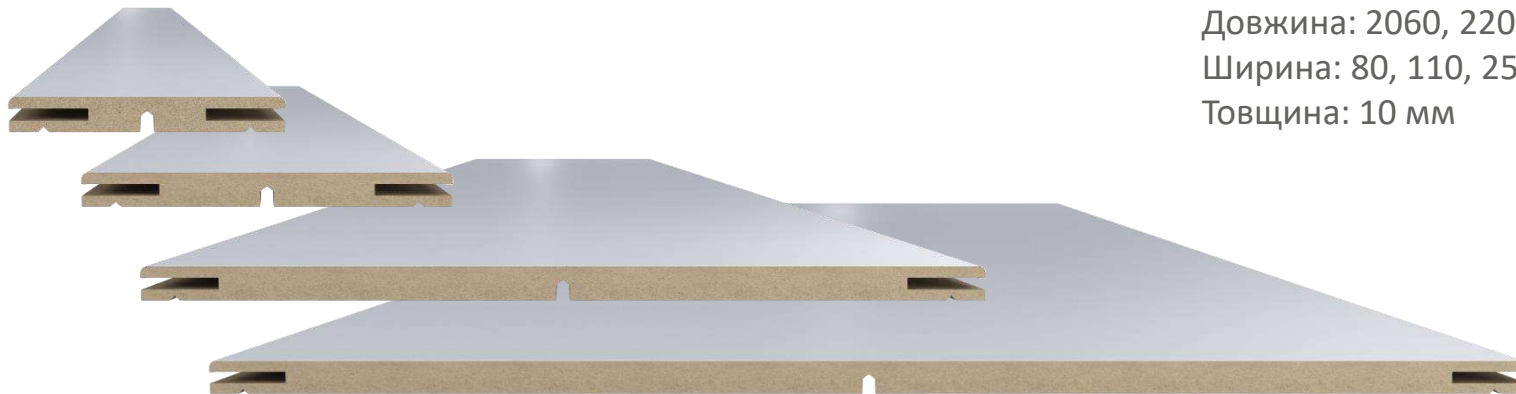

Ширина: 70 мм

Товщина: 10 мм

Ніжка: 45 x 3 мм

Телескопічна добірна планка

Розміри:

Довжина: 2060, 2200 мм

Ширина: 80, 110, 250, 400 мм

Товщина: 10 мм