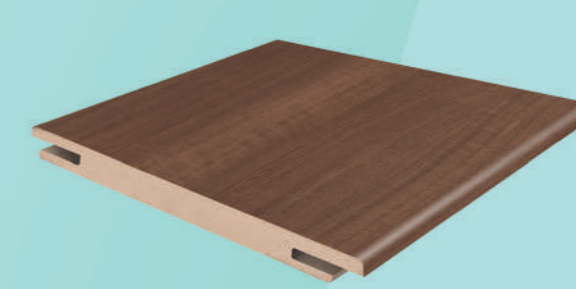

Листва плоска з крилом МДФ Телескоп Ш 70 / Т 8 / Д 2150 (крило "30") Ш 70 / Т 8 / Д 2150 (крило "65")

Плінту підлоговий МДФ Ш 70 / Т 12 / Д 2060

Добрна дошка МДФ Ш 100 / Т 10 / Д 2070 Ш 200 / Т 10 / Д 2070