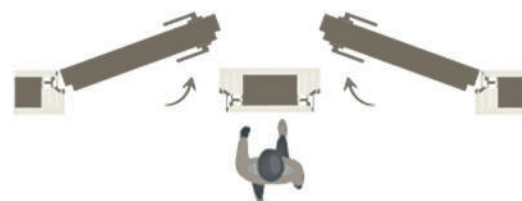

Secret+ inside

Алюмінієвий торець

BLK ХРОМ

Покриття

Під фарбування

668, 768, 868, 968

Праве

Ліве