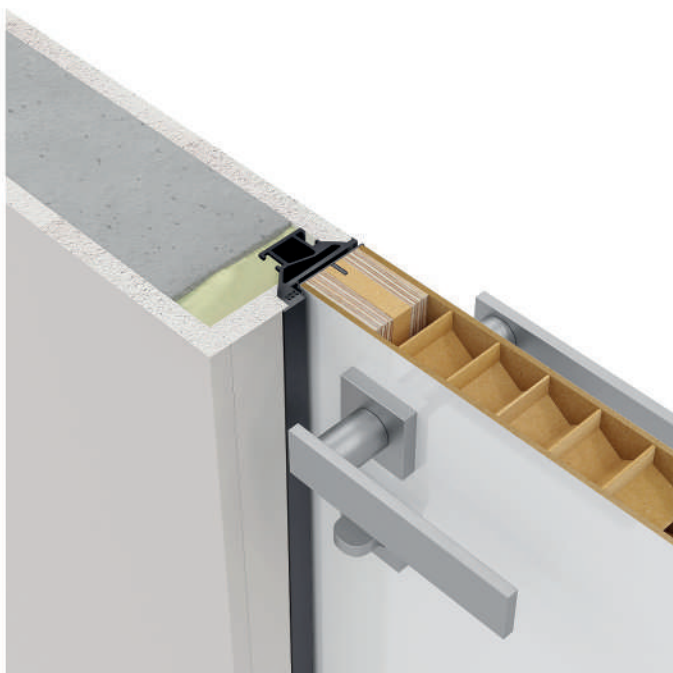

Secret+ inside

Алюмінієвий торець

BLK ХРОМ

Покриття

Під фарбування

668, 768, 868, 968

Праве

Ліве