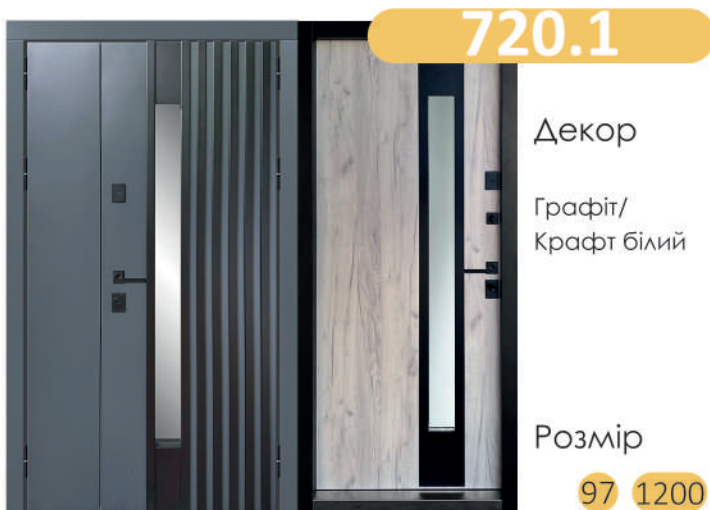

731.1/0 СП5 ТЧ

Декор

Крафт золотий + чорний(9005)/
Дуб порцеляновий

Розмір

1200

КОТЕДЖНІ

02

MAGDA
DOORS