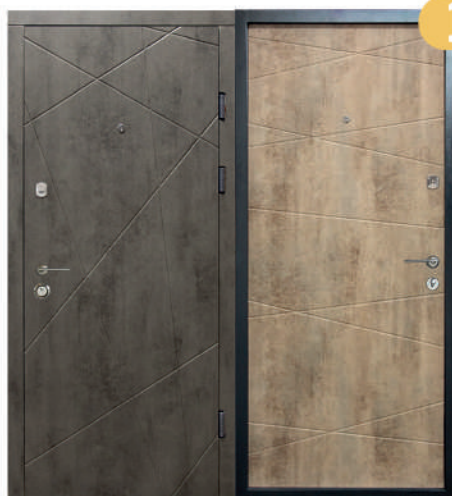

100.5/102

Декор

Бетон темно-сірий/
Бетон світло-сірий

Розмір

87 97

15