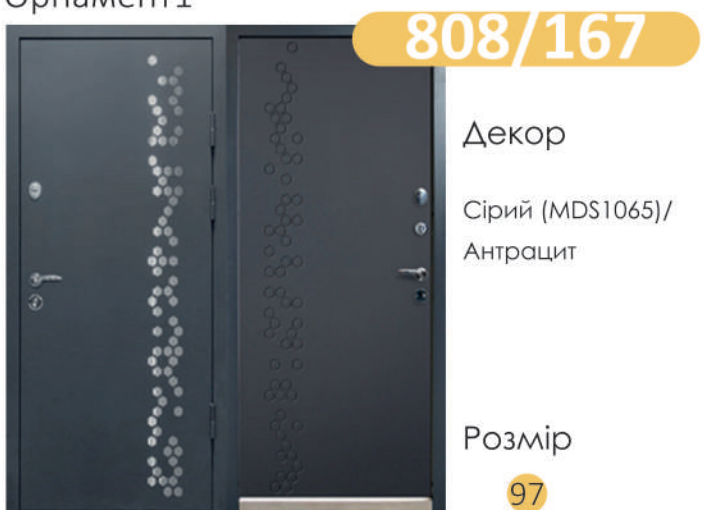

834.1/154 c1 TЧ

Декор

Чорний (T183)/
Норд антискретч

Розмір

1200

КОТЕДЖНІ

04

MAGDA
DOORS