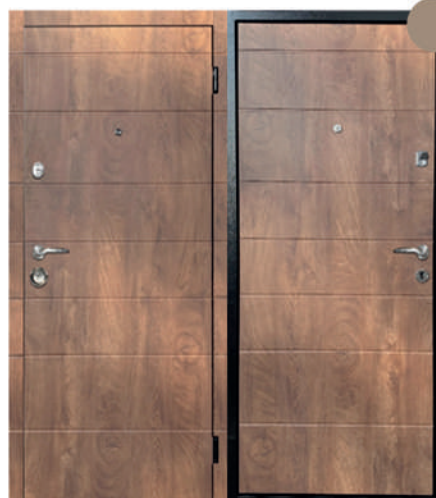

ЕКО-1

Декор

Спил коньячний

Розмір

86 96

КВАРТИРНІ

24