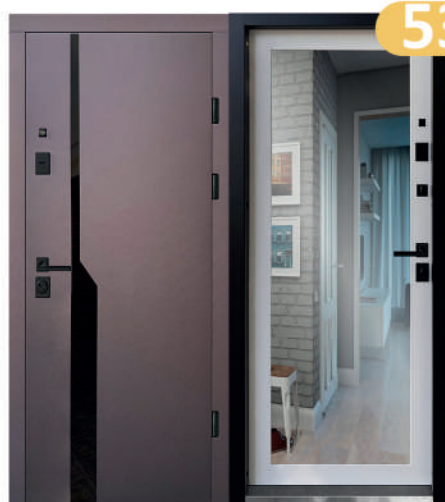

87 96

516.1/640.1

Декор

Дрімвуд темний/
Біла емаль

Розмір

87 96

535.1/400

Декор